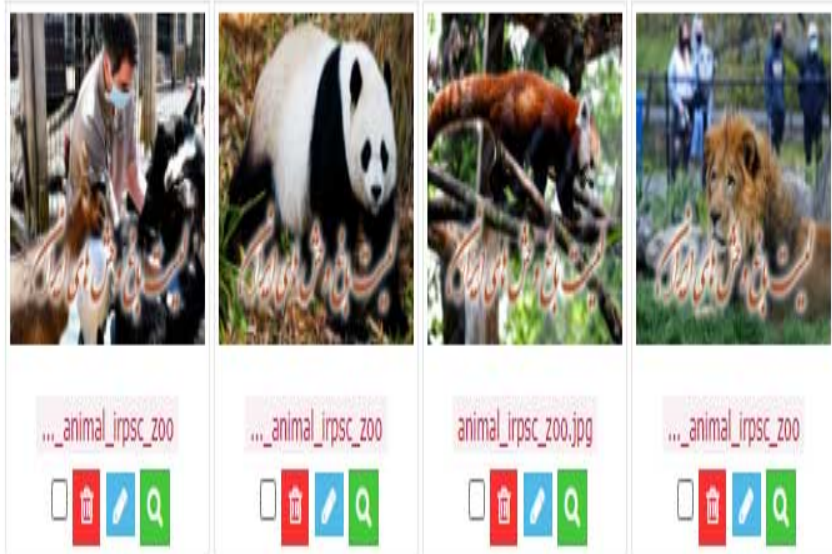

☐ لغو کنید

☐ قابل ها را اضافه کنید

☐ انتخاب شده را پاک کن

ثبت ویدیو با بارگذاری کد iframe در آگهی باغ وحش های ایران

تاثیر ویدیو در یک آگهی میتواند به بهبود رتبه شما کمک بسزایی داشته باشد و درنظر بگیریید عموم جامعه با دیدن ویدیو بهتر میتوانند تصمیم نهایی خود را بگیرند و مخصوصا این مورد در خصوص معرفی باغ وحش عملکرد بهتری دارد .

برای بارگذاری ویدیو در آگهی خود میتوانید از [آموزش ثبت ویدیو](#) استفاده نمایید .

پیشنهاد میشود ویدیو شما کمتر از 3 دقیقه باشد و به صورت تیزر آماده نمایش شده و حجمی کمتر از 100 مگابایت داشته باشد .