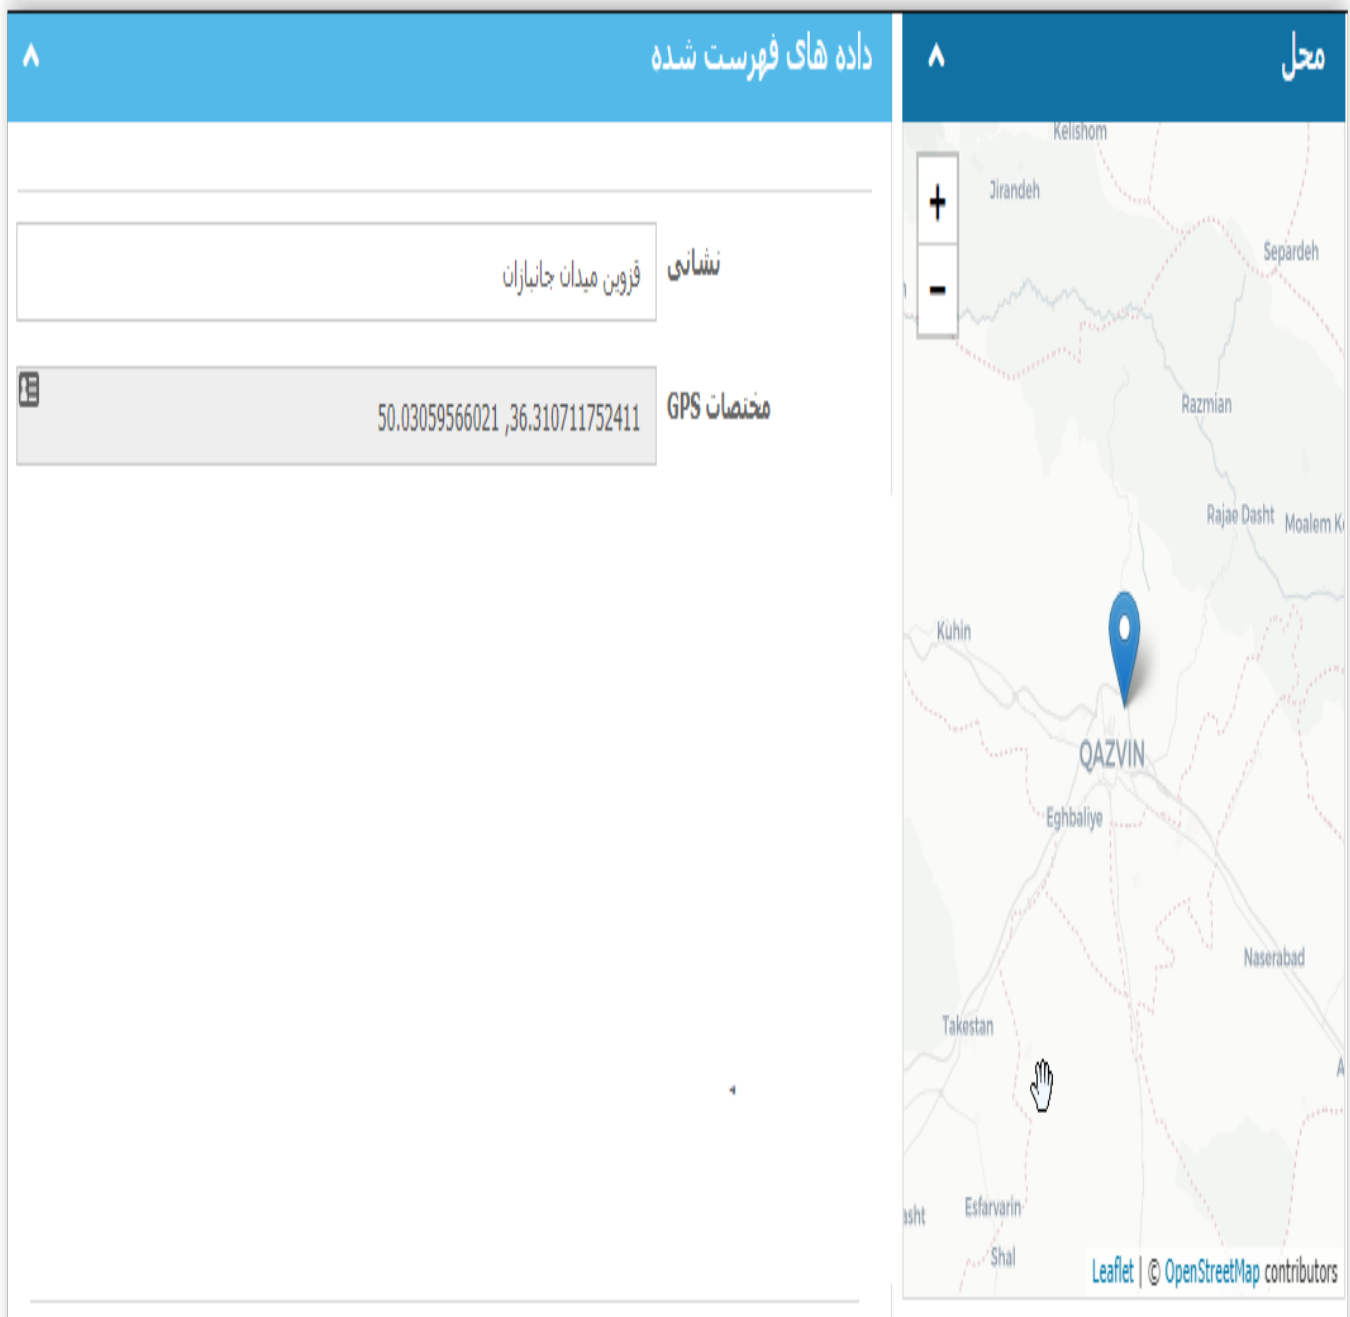

## \*دسته بندی لیست

۷

باغ وحش حیوانات

۷

زیر مجموعه فهرست

زیر مجموعه فهرست

باغ وحش ایزبان

باغ وحش پرندگان

### آدرس و موقعیت مکانی باغ وحش های ثابت شده

در این سامانه قابلیتی تحت عنوان ثبت موقعیت مکانی با ورود اطلاعات در بخش نشانی موجود میباشد و با ثبت موقعیت مکانی باغ وحش میتوانید در نقشه با آیکون مورد نظر باغ وحش ها نمایش دهید .

آدرس شما با استفاده از gps قابلیت رهگیری دارد .