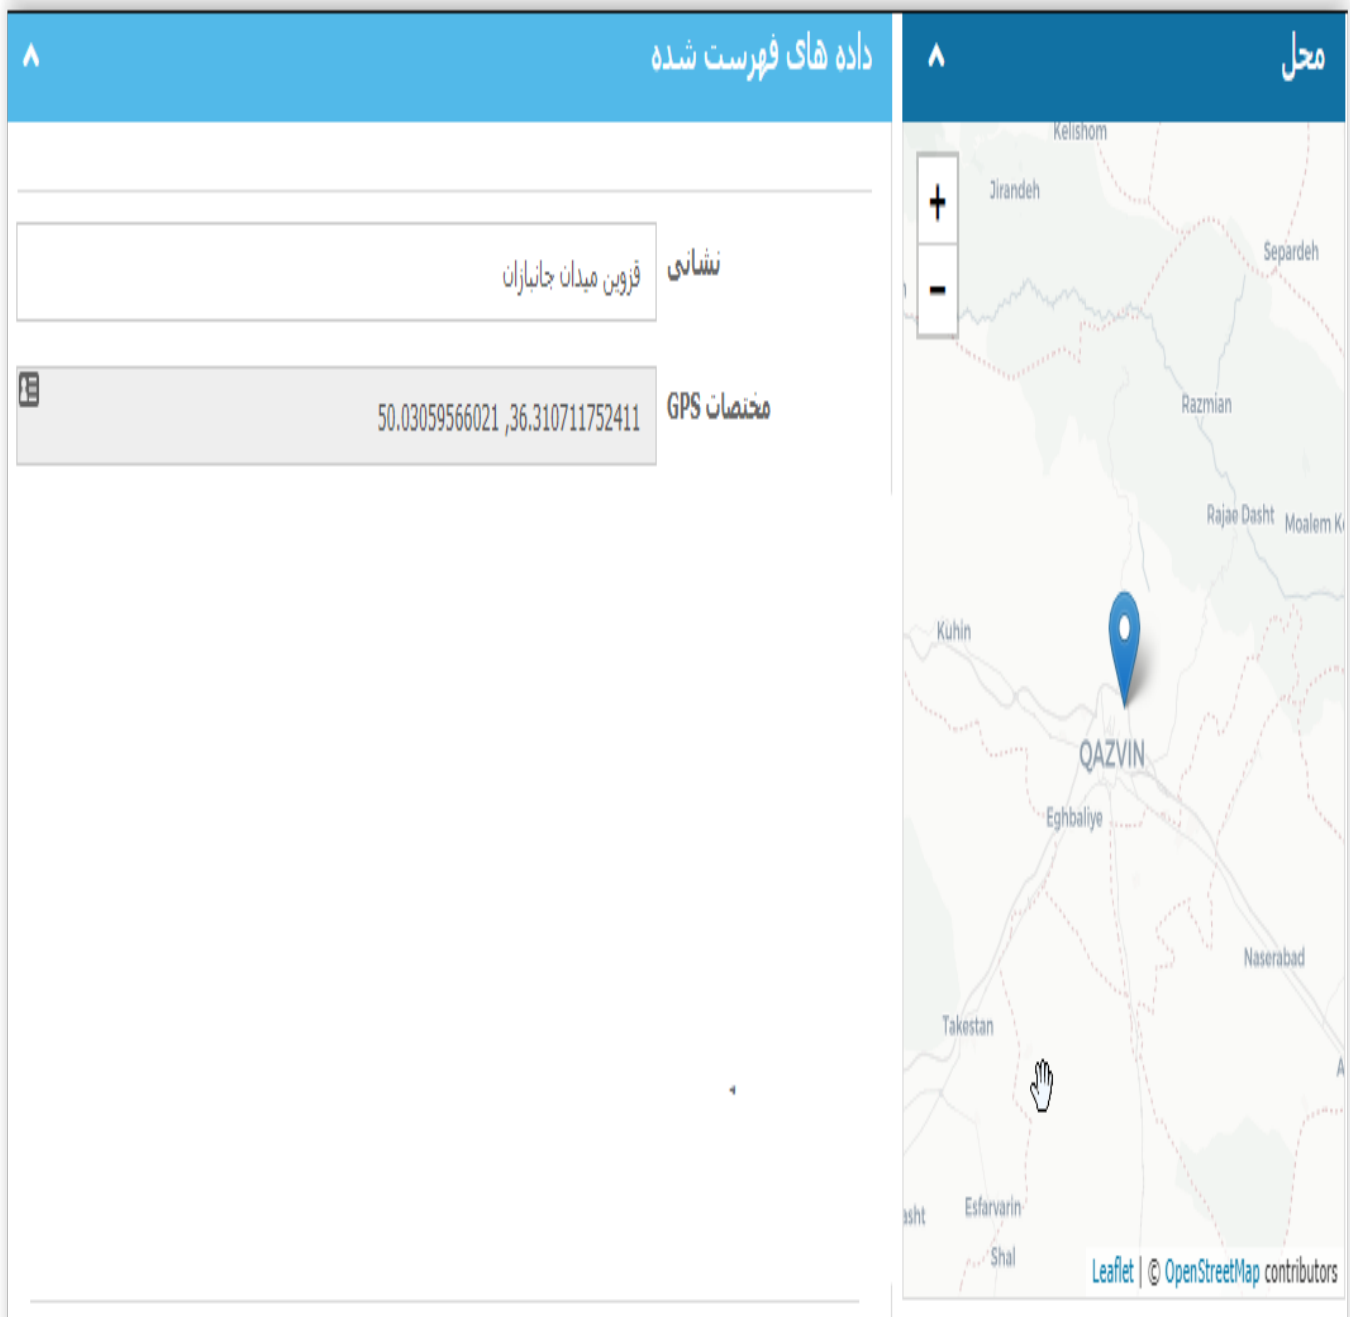

ثبت عکس در آگهی باغ وحش های ایران با تعداد محدود برای بسته های رایگان

به سادگی پس از ثبت کامل محتوای آگهی بخشی در انتهای آگهی برای بارگذاری عکس های شما درنظر گرفته شده است .

پیشنهاد میگرد عکس های خود را با سایز 1200 در 700 پیکسل بارگذاری نمایید .

عکس های باکیفیت با حجم پایین میتواند به بود نمایش در موتور های جستجو مانند گوگل کمک بسزایی داشته باشد .

از عکس های رنگی و مربوط به خدمات خود استفاده نمایید برای مثال این آگهی در خصوص باغ وحش های ایران میباشد و میبایست عکس از ورودی باغ وحش ، حیوانات موجود و نیز مسیر رفت و آمد درنظر گرفته شود .