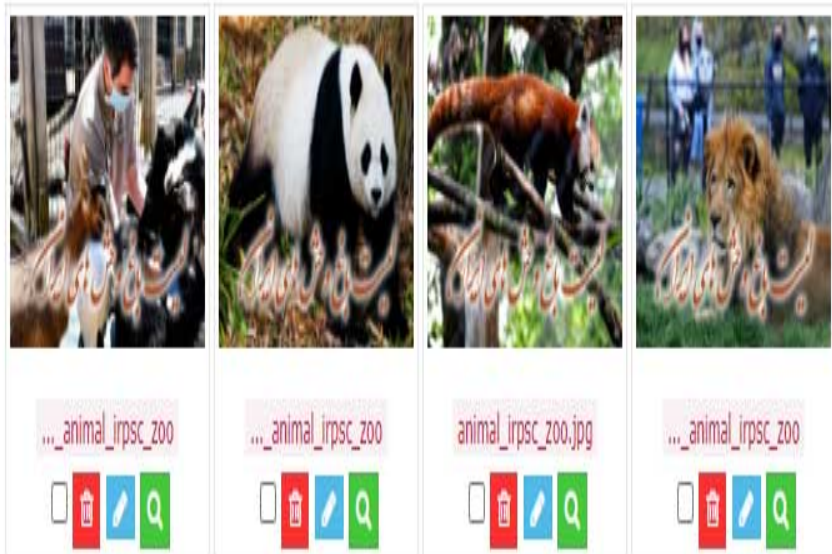

☐ لغو کنید

☐ قابل ها را اضافه کنید

☐ انتخاب شده را پاک کن

ثبت ویدیو با بارگذاری کد iframe در آگهی باغ وحش های ایران

تاثیر ویدیو در یک آگهی میتواند به بهبود رتبه شما کمک بسزایی داشته باشد و درنظر بگیریید عموم جامعه با دیدن ویدیو بهتر میتوانند تصمیم نهایی خود را بگیرند و مخصوصا این مورد در خصوص معرفی باغ وحش عملکرد بهتری دارد .

برای بارگذاری ویدیو در آگهی خود میتوانید از [آموزش ثبت ویدیو](#) استفاده نمایید .

پیشنهاد میشود ویدیو شما کمتر از 3 دقیقه باشد و به صورت تیزر آماده نمایش شده و حجمی کمتر از 100 مگابایت داشته باشد .